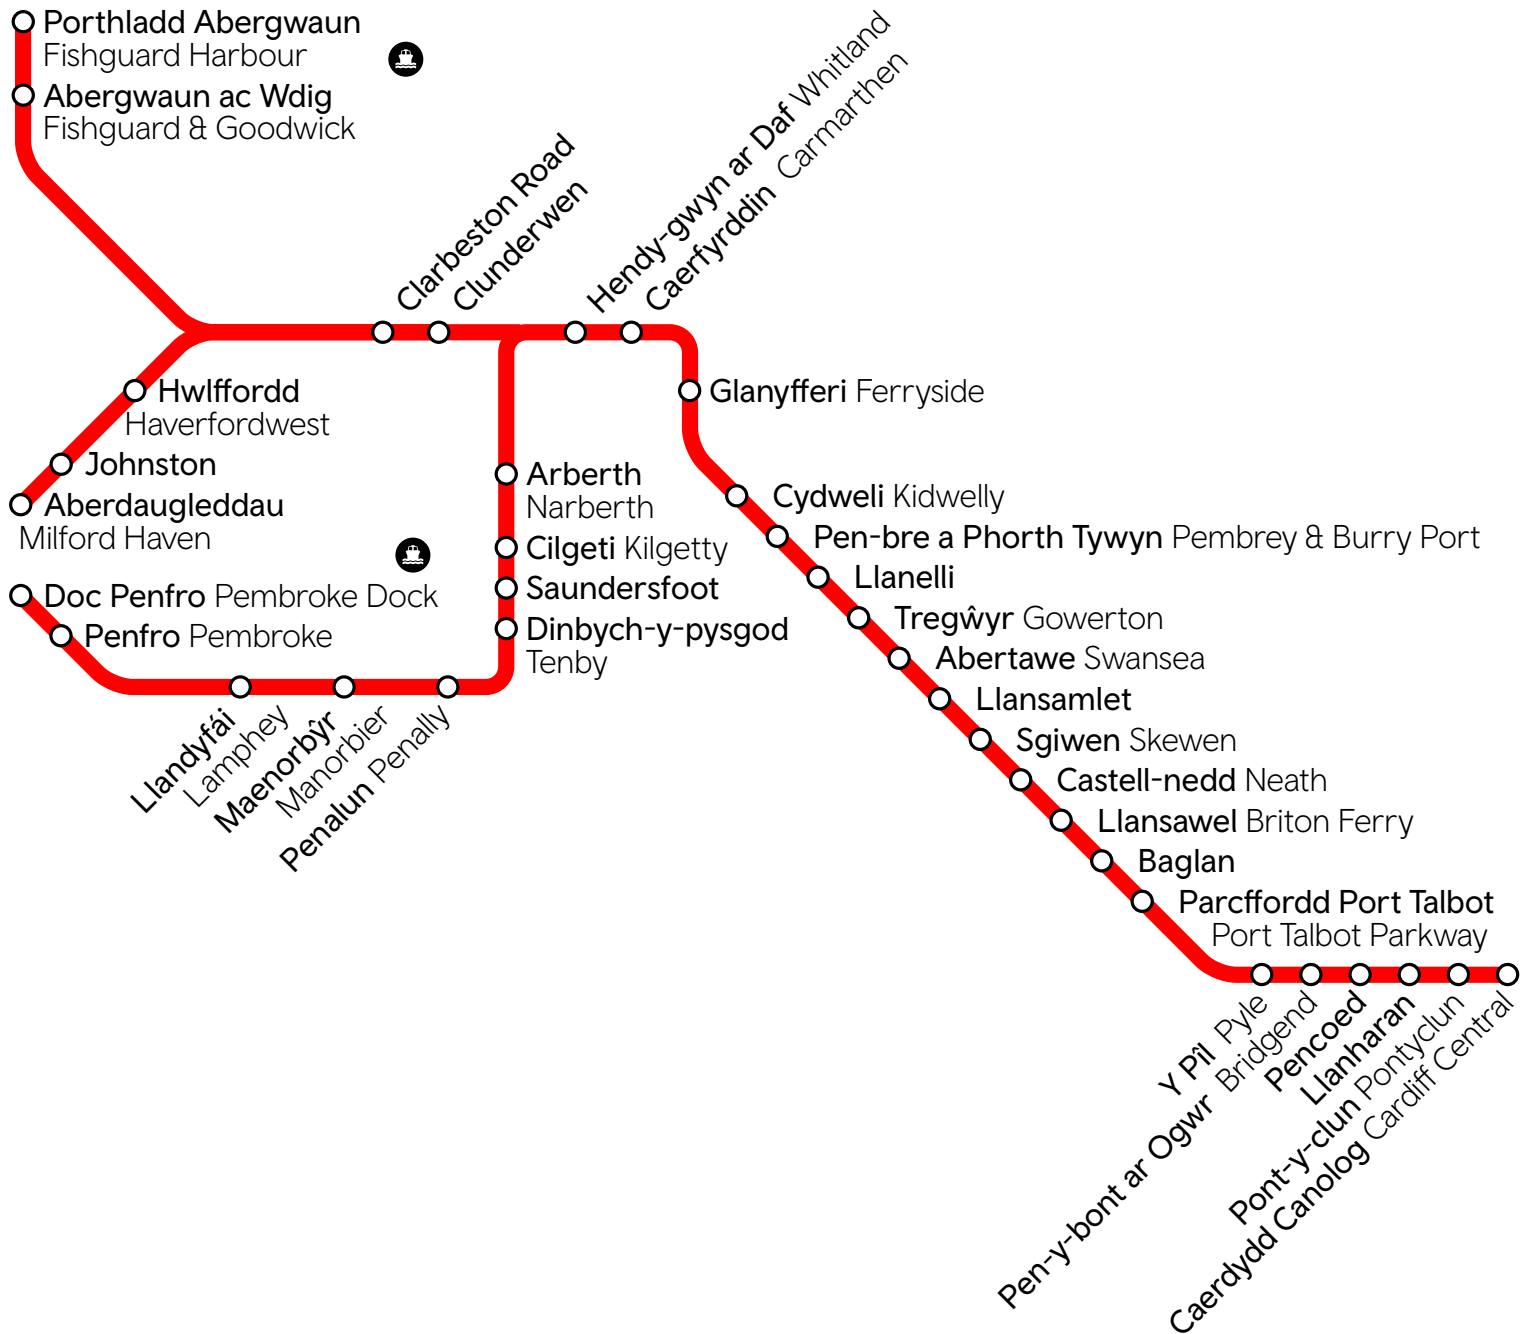

Amserau trenau

Gorllewin Cymru i Abertawe a Chaerdydd,
15 Rhagfyr 2024 - 17 Mai 2025

Train times

West Wales to Swansea and Cardiff,
15 December 2024 - 17 May 2025

Newidiadau i'r amseroedd a gyhoeddwyd

Gall gwasanaethau newid. Yn ogystal â hyn, ni chynhwysir newidiadau a achosir gan waith peirianyddol na tharfu ar y diwrnod sydd heb ei gynllunio.