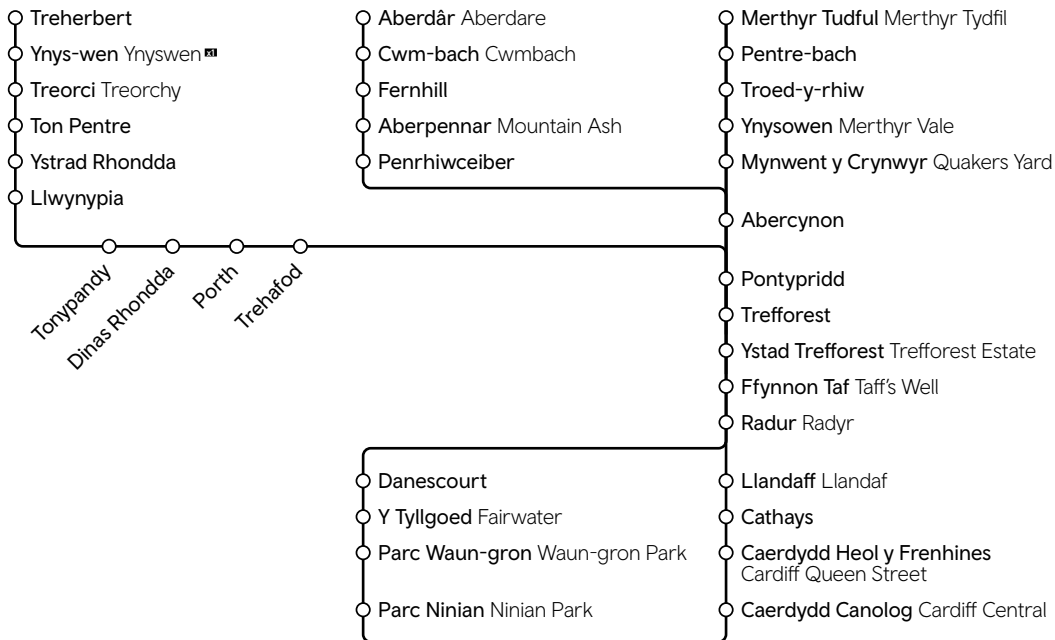

Canllaw yn unig yw'r llyfrynau amserlenni. Dyw newidiadau oherwydd gwaith peirianyddol neu darfu anisgwylledig ar y diwrnod ddim wedi'u cynnwys. Mae gwasanaethau'n gallu newid felly gwnewch eich gwaith cartref cyn teithio, ewch i trc.cymru

trc.cymru

Timetable booklets are provided as a guide only. Changes due to engineering works or on-the-day unplanned disruption are not included. Services are subject to change, check before you travel, visit tfw.wales

tfw.wales