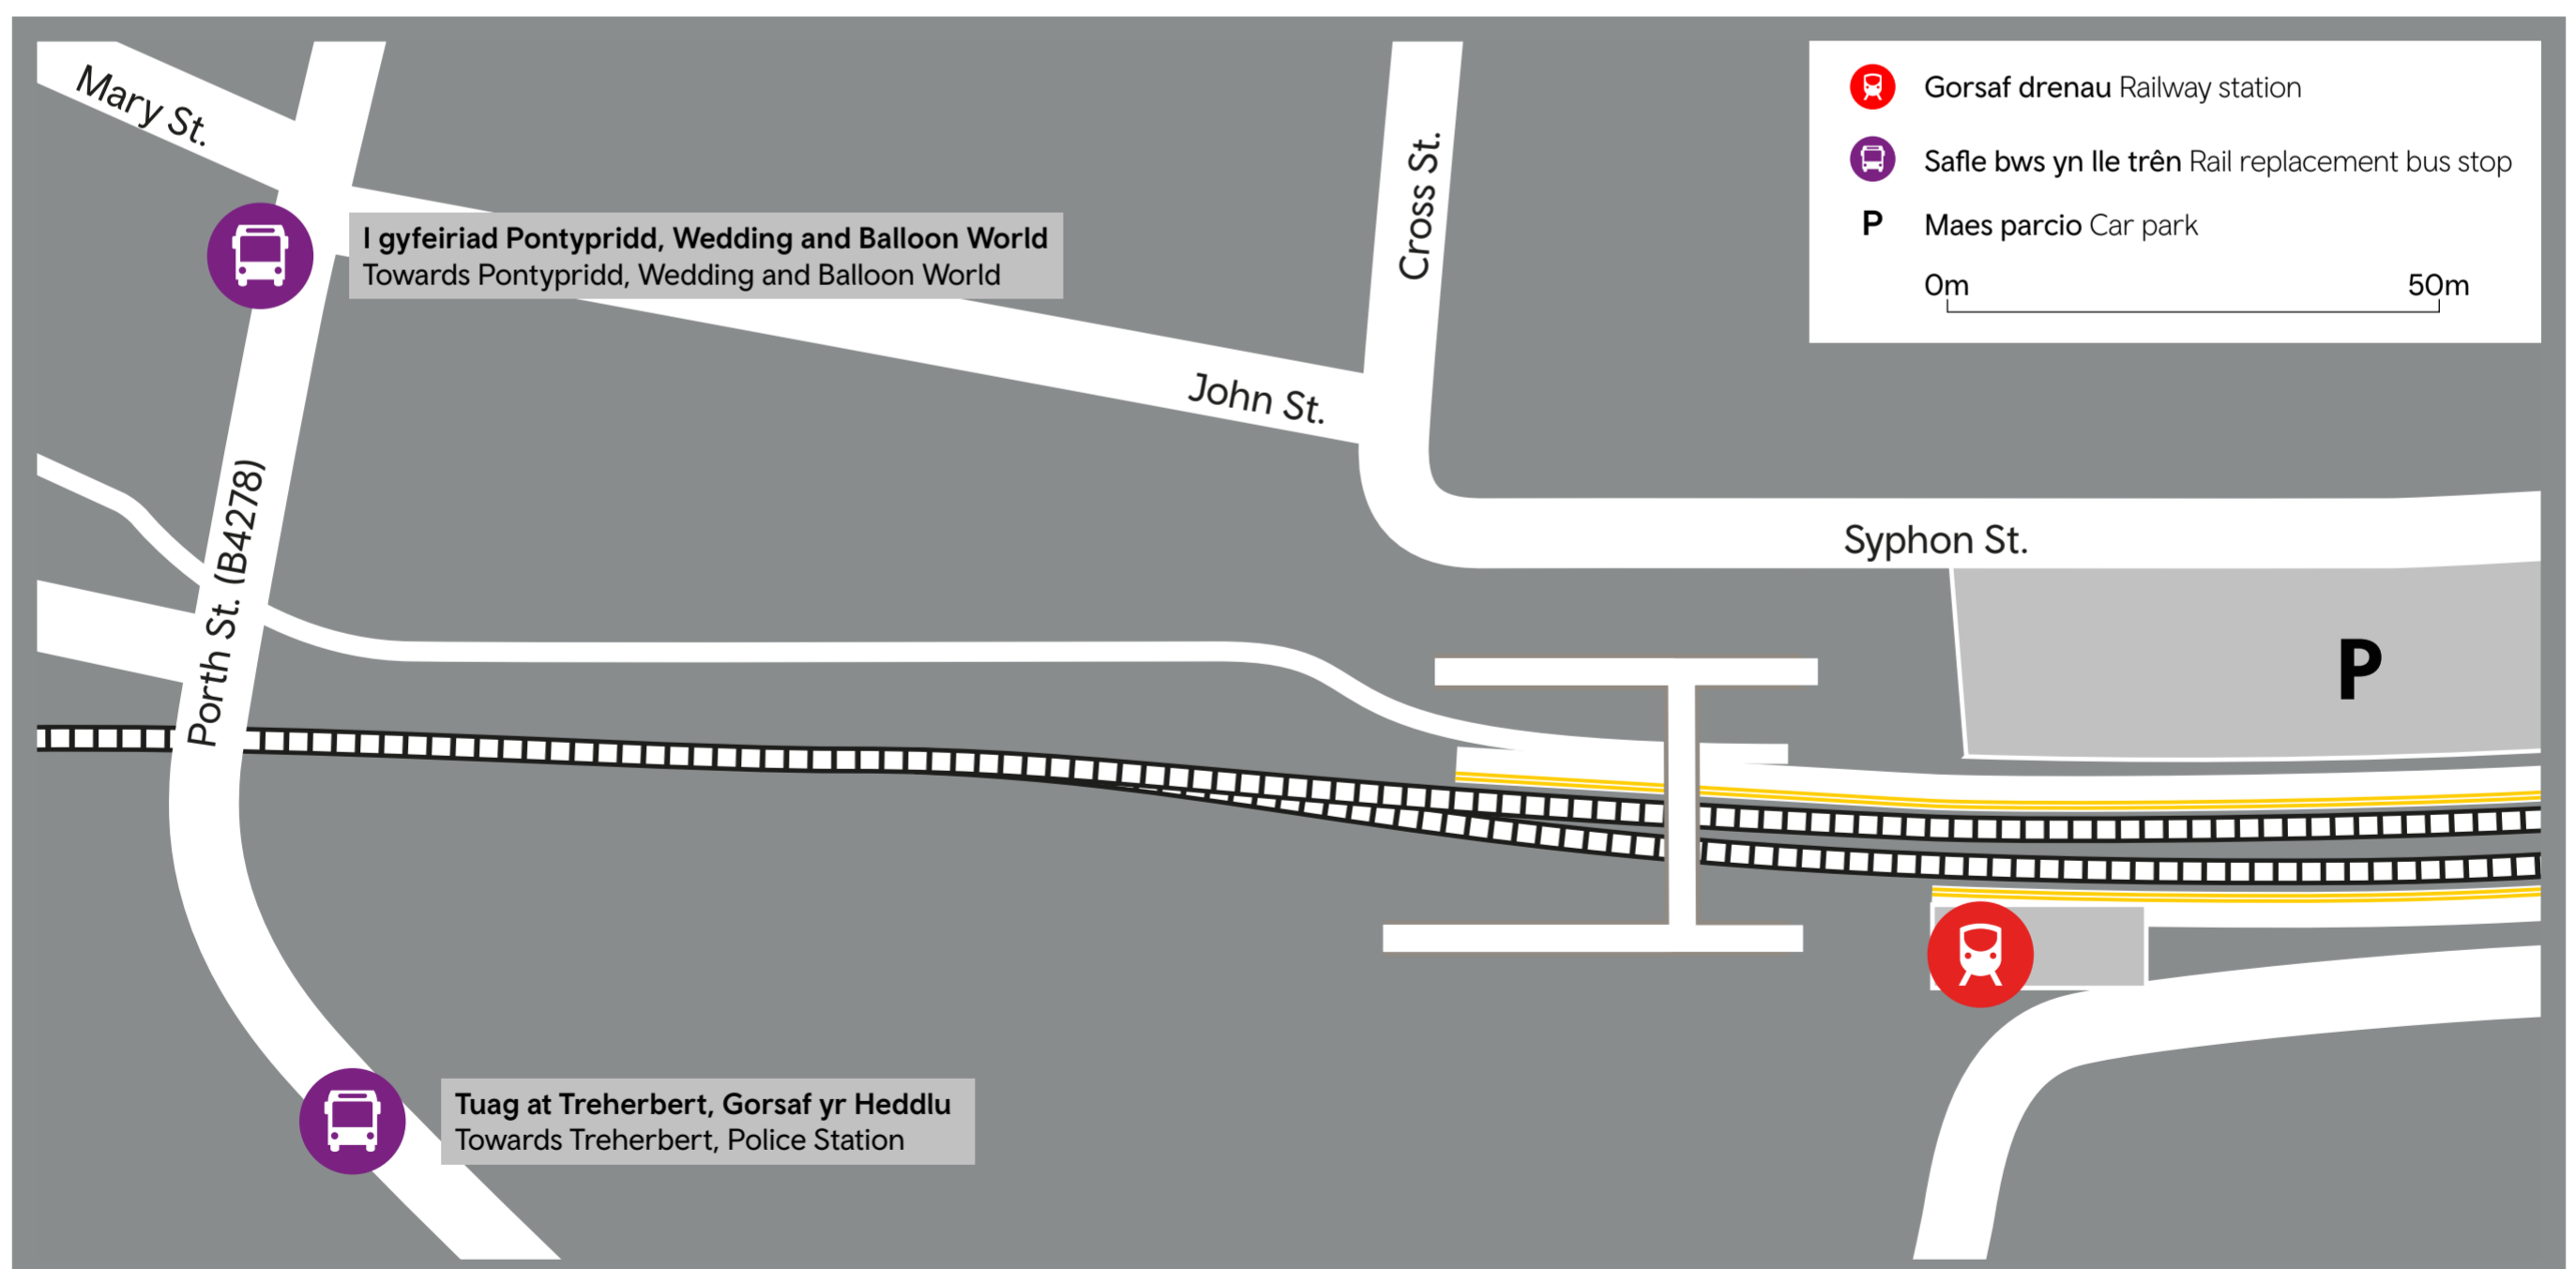

Safle bws yn lle trên

Gorsaf Porth
Porth Station

Rail replacement bus stop

Os bydd tarfu ar wasanaethau rheilffyrdd neu pan fydd gwaith yn cael ei wneud ar y Metro, bydd y safle bws yn lle trenau wedi'i leoli yn:

Tuag at Treherbert, safle bws ger Gorsaf yr Heddlu:
ID Mapiau Google: JH7R+75

What3words:///pistyll.cadarn.synfyfyrio

I gyfeiriad Pontypridd, y safle bws ger Wedding and Balloon World: ID Mapiau Google: JH7R+GF What3words: ///detholus.llyfrgell.peidio

In the event of rail service disruption or Metro transformation work, the rail replacement bus stop is located:

Towards Treherbert, local bus stop near Police Station: Google Maps ID: JH7R+75.

What3words: ///however.loved.massaging

Towards Pontypridd, local bus stop near Wedding and Balloon World: Google Maps ID: JH7R+GF
What3words: ///bribing.troll.approach

Cysylltu â ni Contact us

WhatsApp 07790 952507

07:00 – 20:00 Llun - Gwener Monday - Friday | 08:00-20:00 Sadwrn Saturday | 11:00 – 20:00 Sul Sunday